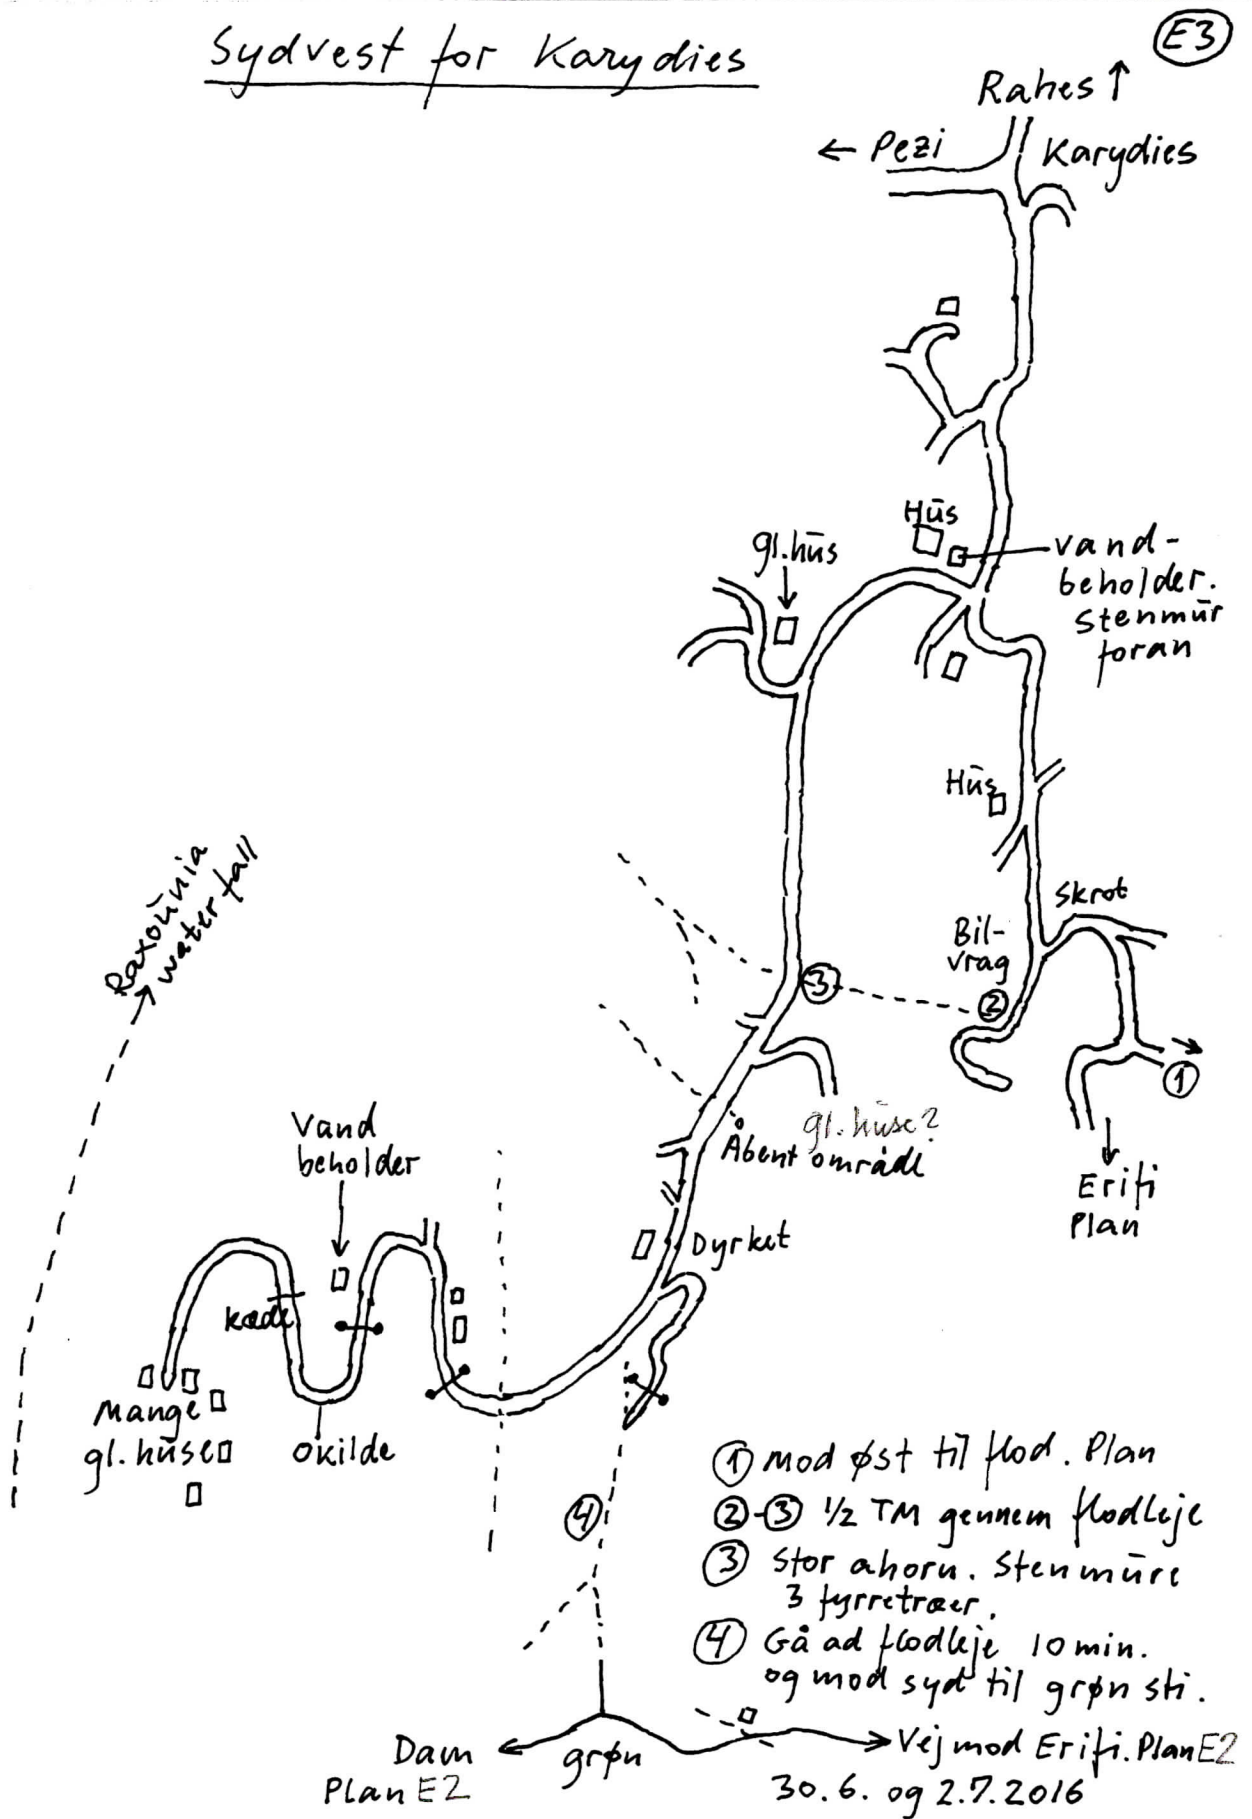

Sydvest for Karydies

- ① mod øst til flod. Plan
- ②-③ 1/2 TM gennem flodleje
- ③ stor ahorn. Stenmüre 3 fyrretrær.
- ④ Gå ad flodleje 10 min. og mod syd til grøn sti.

Dam Plan E2 ← grøn → Vej mod Erifi. Plan E2
30.6. og 2.7.2016