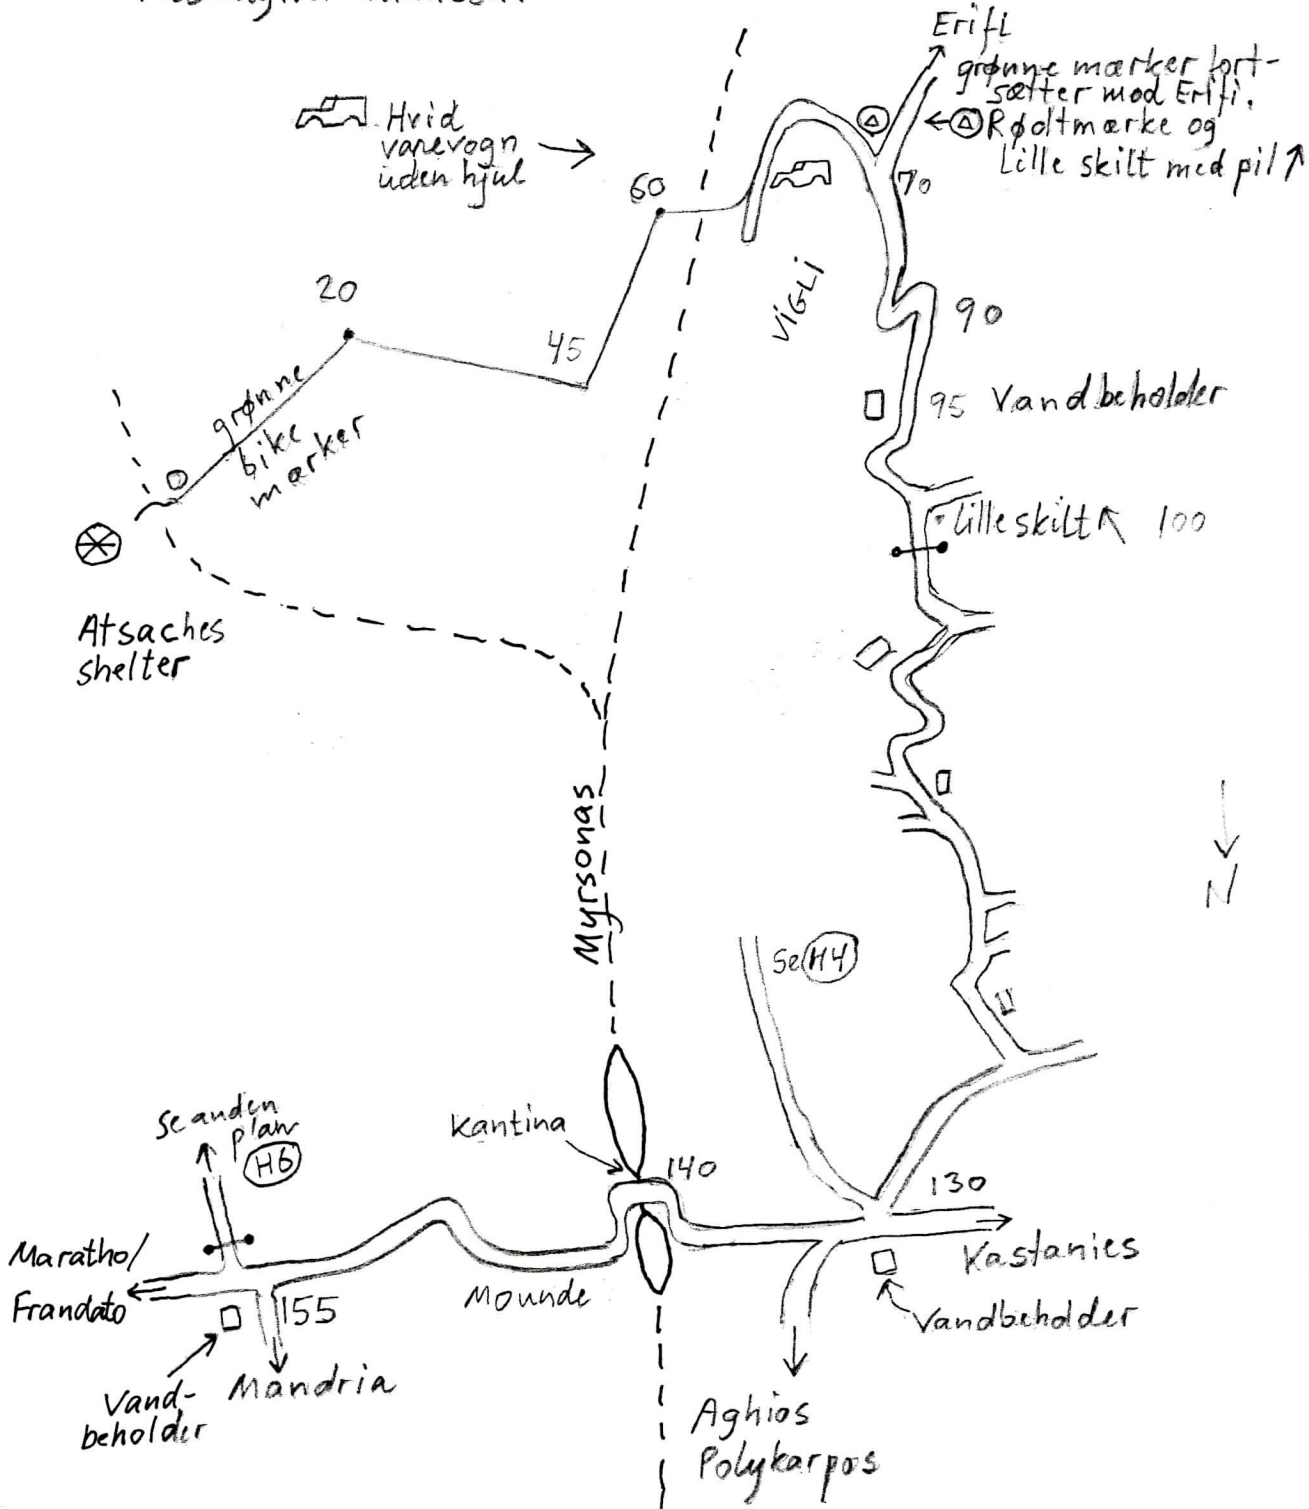

Fra Atsaches stenhytte via Vigli til Moünde
 Tal angiver minutter.

(H3)

20 12/EM